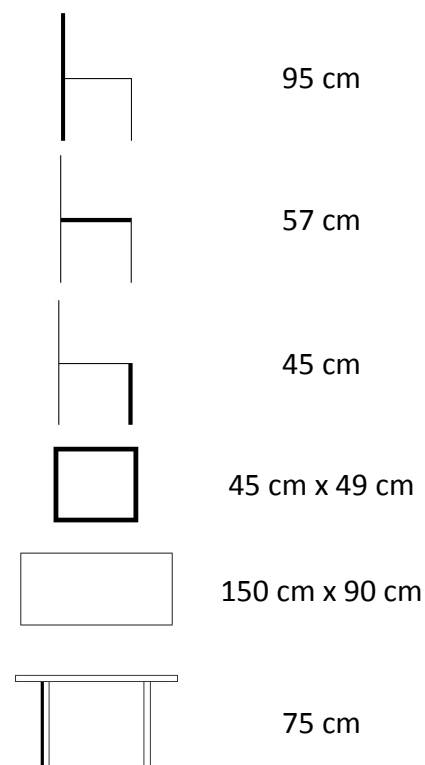

www.texim.cz

TEXIM

HRADEC KRÁLOVÉ

Garden III.

teakový set 1 + 4

3459175

Teakové sestava z kvalitního teakového dřeva. Pohodlné sezení pro 4 osoby. Dlouhá životnost, minimální údržba.

TEXIM s.r.o.
Kladská 331/14
500 03 Hradec Králové
texim@texim.cz
mob: +420 602 438 740

www.texim.cz